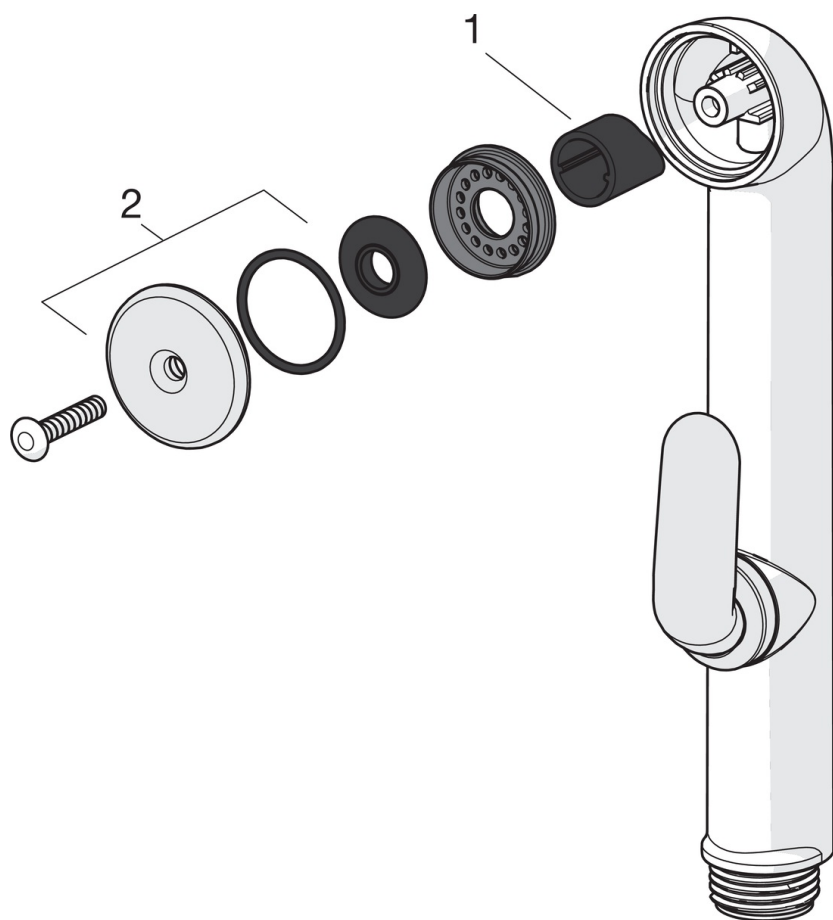

EAN: 6414150036866
LVI: 6515551
static.oras.com/242050-11

Oras Bidetta -käsisiuhku ja liipasin

- Pesuallas
- Tarvikkeet
- Valkoinen
- 1 suihkutoiminto

Tekniset tiedot

Tekniset ominaisuudet

Lämmin vesi	max. +65° C
Käyttöpaine	50 - 500 kPa
Liitäntäkoko	G1/2
Materiaali	Komposiitti

Määräykset

EN standardi	EN 1112
--------------	---------

Varaosat

SP0035

	Nimi	Koodi	LVI
01	Sulkutiiviste (10 kpl)	249302/10	6421445
02	Siivilä O-renkain	249690	6421446