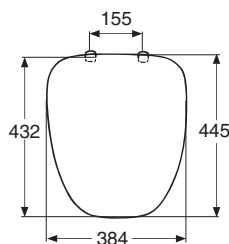

IDO/nro nr	LVI-nro/VVS-nr	Paino/Vikt (kg)
9128022001	5711135	0,8

- Istuinkansi valmistetaan valkoisena.
- Sitsen tillverkas i vitt.

Istuinkansi • Sits

9128022001 384 x 445

- Istuinkansi on valmistettu pehmeästä muovista (polypropeeni) ja sopii kaikkiin IDO Aniara -wc-istuimiin. Saranasarja nro 6405500001.
- Sitsen är tillverkad i mjuk plast (polypropen) och passar alla IDO Aniara wc:n. Gångledsserie nr 6405500001.