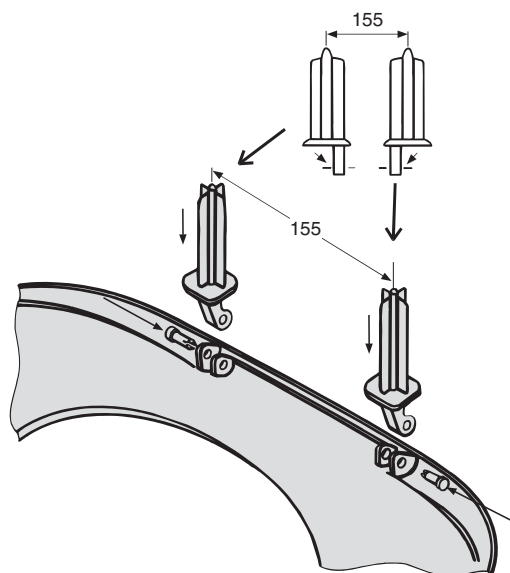

IDO/nro nr	LVI-nro/VVS-nr	Paino/Vikt (kg)
9128022001	5711135	0,8

- Istuinkansi valmistetaan valkoisena.
- Sitsen tillverkas i vitt.

Istuinkansi • Sits

9128022001 384 x 445

- Istuinkansi on valmistettu pehmeästä muovista (polypropeeni) ja sopii kaikkiin IDO Aniara -wc-istuimiin. Saranasarja nro 6405500001.
- Sitsen är tillverkad i mjuk plast (polypropen) och passar alla IDO Aniara wc:n. Gångledsserie nr 6405500001.