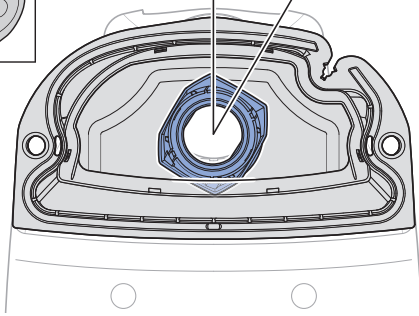

INSTALLATION MANUAL

MONTERINGSANVISNING
MONTERINGSANVISNING
MONTERINGSVEJLEDNING
ASENNUSOHJE

✓

Sign / Seven D / Slim

1

2

3

4

1

30°

2

2

Sign / Seven D

2 A 4

Slim

2 B 5