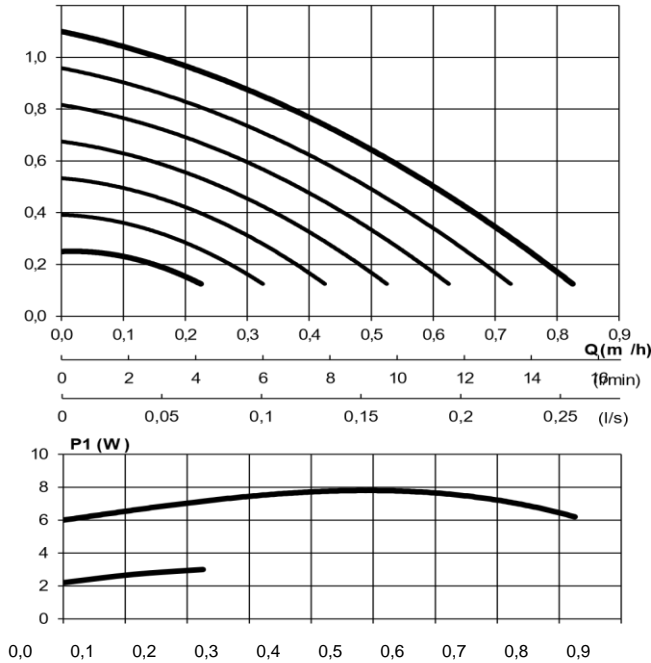

Perfecta ZE 15-I, 15-IT

Perfecta ZE on energiansäästöpumppu, joka sopii omakotitaloihin ja muihin pienempiin järjestelmiin. Kapasiteetti voidaan säätää portaattomasti. Pumppu on saatavana myös ajastimella. Tämä kiertovesipumppu on tarkoitettu vain talousvedelle, jonka veden lämpötila on enintään 65 °C.

Kapasiteettikaavio^{1,2} H (mvp)

	Art.nr	Min/Max Lämpötila °C	L (mm)	Paino (kg)	PI Min (W)	PI Max (W)	Jännite (V)	Max (A)
ZE 15-I	6310510	+2 /+65	65	1,1	3	8	1x230	0,05
ZE 15-IT	6310520	+2 /+65	65	1,2	4,5	9,5	1x230	0,05