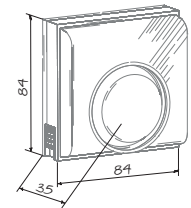

Termostaatti