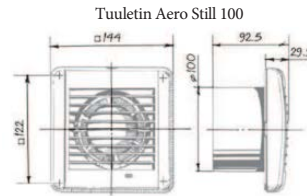

Neliöritilä

Pyöreä ritilä

Yleistiedot [mm] ja asennus