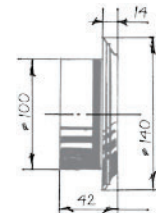

Yleistiedot [mm] ja asennus

KIT Aero-BW 100/40-2

Tuuletin
Aero Still 100

Säädettävä
teleskooppiputki 100

Neliöritilä
Decor 140x140/100S

Termostaatti
TS E10

Neliöritilä

Pyöreä ritilä