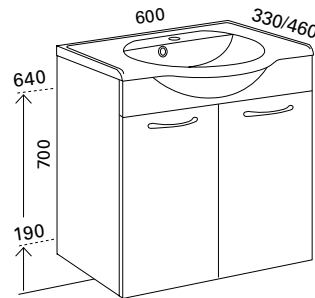

ALTERNA MONROE 600 KAHDELLA OVELLA

- mitat S460 x L600 x K700
- hylly, kaksi ovea, vetimet
- Monroe valumarmoriallas
- etusarja Sara sileä valkoinen

LVI-no: 6047000
EAN: 6415860470001