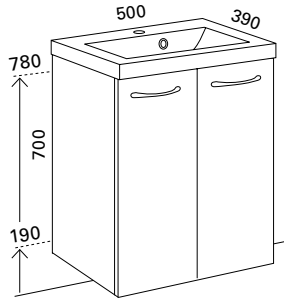

- Ryhmät sisältävät allaskaapin ja altaan, kotimaisen Prevxin vesilukon, vetimet, jalat ja Blumin korkealaatuiset helat hidastimilla
- Vakioetusarjana 16mm paksu valkoinen mdf-kalusteovi
- Kalusteissa on 18 mm paksu ympärinauhottettu valkoinen runko.
- Tyylikäs alumiininen etusidelista.
- Smart valumarmorialtaissa on Evermite-pinnoite, joka suojaa allasta erittäin tehokkaasti tahriintumiselta, naarmuuntumiselta sekä värjäytymiltä ja sen puhdistaminen on helppoa.
- Piirroskuvista näkyvät kalusteiden mitat ja kiinnityspisteiden korkeudet

ALTERNA SMART 500 KAHDELLA OVELLA

- mitat S390 x L500 x K700
- hylly, kaksi ovea, vetimet
- Smart valumarmoriallas
- etusarja Sara sileä valkoinen

LVI-no: 6047001
EAN: 6415860470018