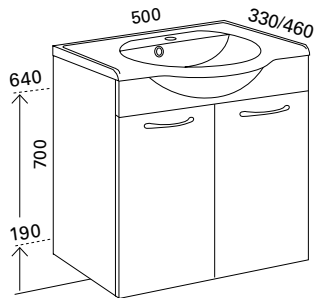

ALTERNA MONROE 500 KAHDELLA OVELLA

- mitat S460 x L500 x K700
- hylly, kaksi ovea, vetimet
- Monroe valumarmoriallas
- etusarja Sara sileä valkoinen

LVI-no: 6047012
EAN: 6415860470124