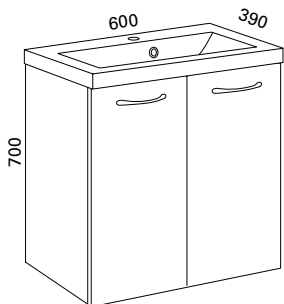

ALTERNA SMART 500 KAHDELLA OVELLA

- mitat S390 x L500 x K700
- hylly, kaksi ovea, vetimet
- Smart valumarmoriallas
- etusarja Sara sileä valkoinen

LVI-no: 6047001
EAN: 6415860470018

ALTERNA SMART 600 KAHDELLA LAATIKOLLA

- mitat S390 x L600 x K700
- kaksi laatikkoa, vetimet
- Smart valumarmoriallas
- etusarja Sara sileä valkoinen

LVI-no: 6047003
EAN: 6415860470032

ALTERNA SMART 600 KAHDELLA OVELLA

- mitat S390 x L600 x K700
- hylly, kaksi ovea, vetimet
- Smart valumarmoriallas
- etusarja Sara sileä valkoinen